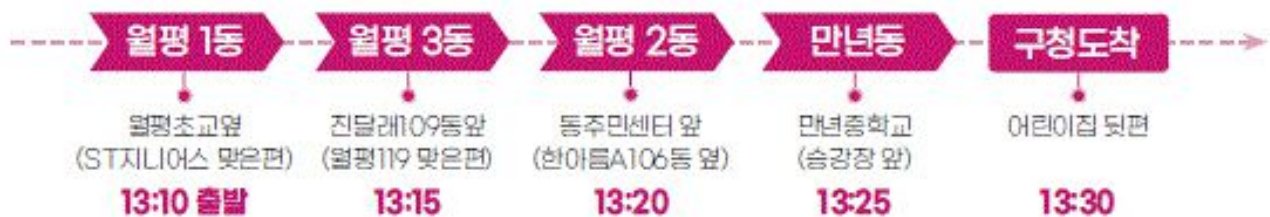

※ 운행시간은 차량 흐름에 따라 변동되오니 5분정도 미리 나오셔서 기다려 주시기 바랍니다.
셔틀버스가 운행되지 않는 지역은 대중교통(시내버스, 지하철)을 이용하시기 바랍니다.

서구청 오시는 길

버 스 서구청 : 216, 514, 618, 916
시청교육청 : 104, 106, 203, 216, 316,
617, 703, 705, 911
지하철 정부청사역 1번 출구 / 시청역 3, 4번 출구

관저문예회관 오시는 길

버 스 건양대학교 네거리 : (급행) 1, 3
(일반버스) 114, 201, 202, 203, 211, 212, 216
(외곽버스) 41, 42, 46